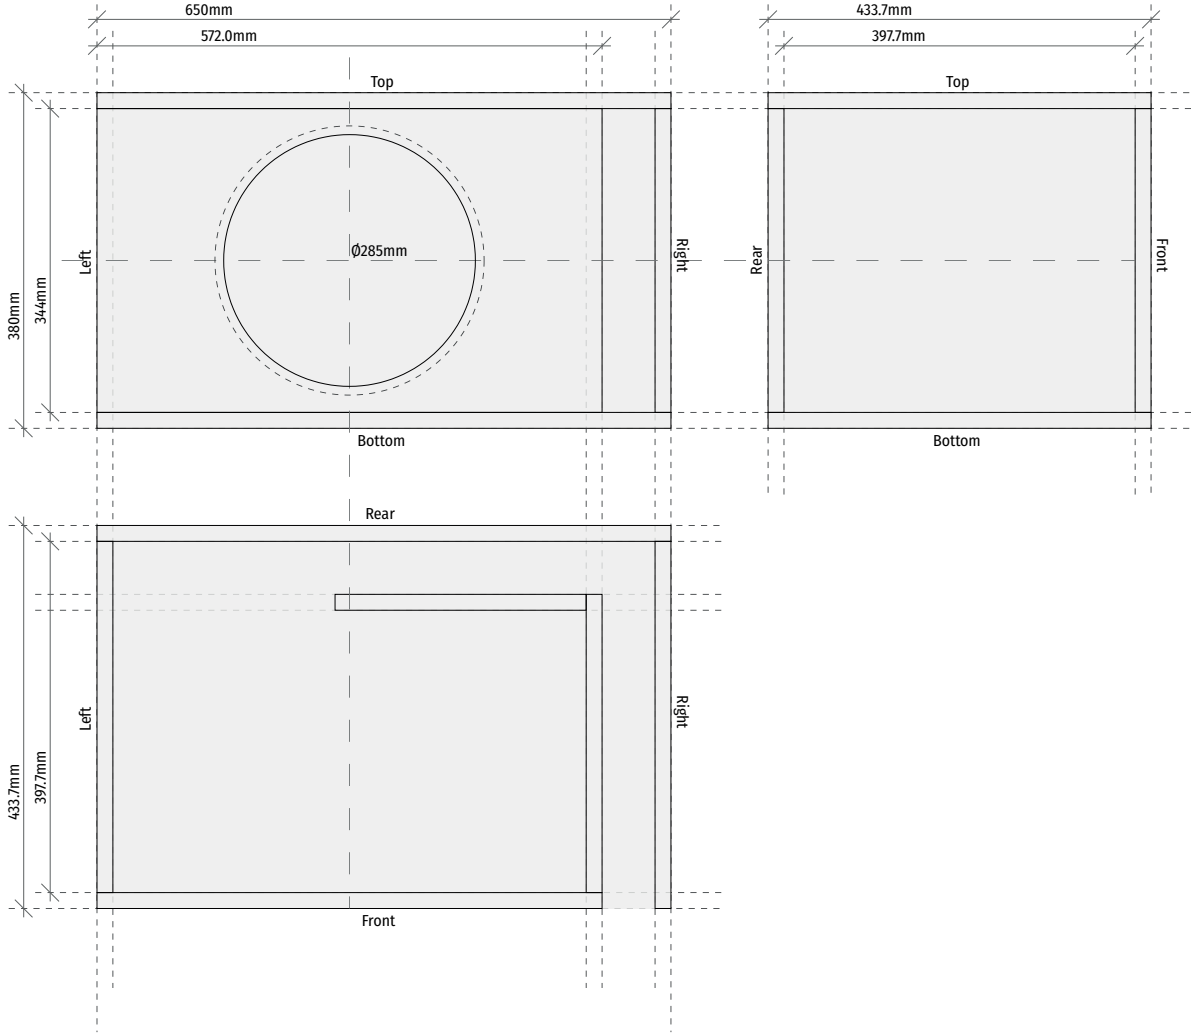

MBW-2512 SUBWOOFER BOX

Ported box for 12 INCH Subwoofer

Box External Dimensions <i>Width x Height x Depth</i>	650 x 380 x 433.7 mm
Material Thickness	18 mm
Net Internal Volume	60 L
Tuning Frequency	34 Hz
Port Area	206.4 cm ²
Port Inlet <i>Width x Height</i>	60.0 x 344 mm
Port Length	718.1 mm

View Transparent Dimensions Take Apart

Detail	Size	Quantity
Top / Bottom	650 x 433.7 mm	2
Front	572.0 x 344 mm	1
Rear	650 x 344 mm	1
Left	397.7 x 344 mm	1
Right	415.7 x 344 mm	1
Port	337.7 x 344 mm	1
Port	284.4 x 344 mm	1

**Orjinal kabin üretimimiz mevcuttur. Lütfen bizimle iletişime geçiniz.
We have original cabin production. Please contact us.**

MoBass

MBW-2512 SUBWOOFER BOX

Ported box for 12 INCH Subwoofer

Orjinal kabin üretimimiz mevcuttur. Lütfen bizimle iletişime geçiniz.
We have original cabin production. Please contact us.